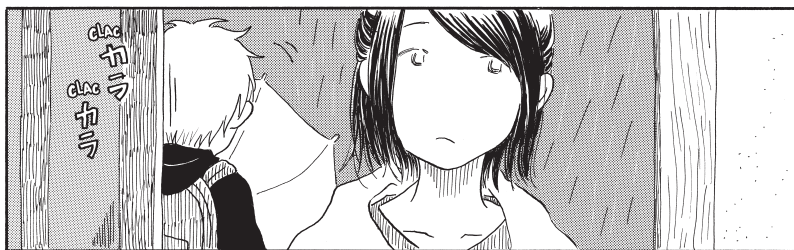

# Rettô Tajima

田島列島

1

*L'eau retourne  
Toujours à la mer*

#1 Pluie, elle, présentations, aversion

\*NDT : BOL DE RIZ SURMONTÉ DE LAMELLES DE BŒUF ET D'OIGNONS CUITS DANS UNE SAUCE LÉGÈREMENT SUCRÉE.