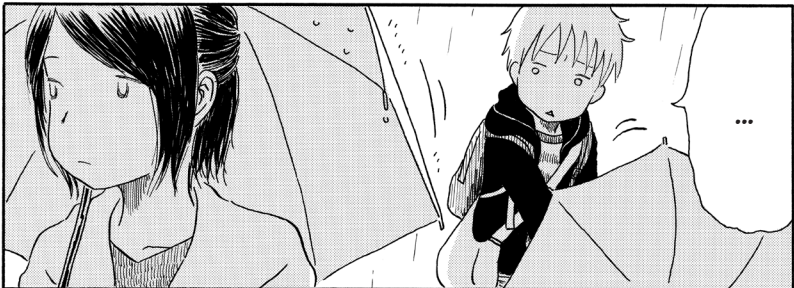

# Rettô Tajima

田島列島

1

*L'eau retourne  
Toujours à la mer*

#1 Pluie, elle, présentations, aversion

\*NDT : BOL DE RIZ SURMONTÉ DE LAMELLES DE BŒUF ET D'OIGNONS CUITS DANS UNE SAUCE LÉGÈREMENT SUCRÉE.