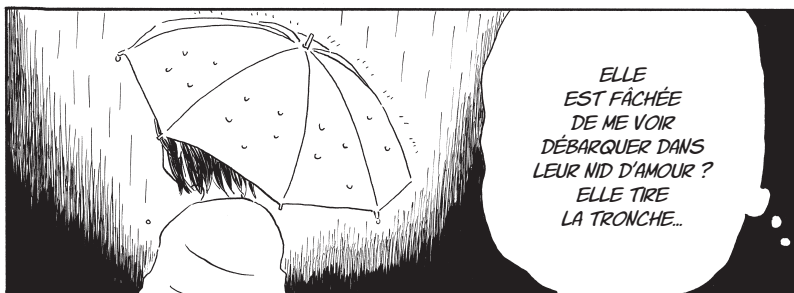

# Rettô Tajima

田島列島

1

*L'eau retourne  
Toujours à la mer*

#1 Pluie, elle, présentations, aversion

\*NDT : BOL DE RIZ SURMONTÉ DE LAMELLES DE BŒUF ET D'OIGNONS CUITS DANS UNE SAUCE LÉGÈREMENT SUCRÉE.