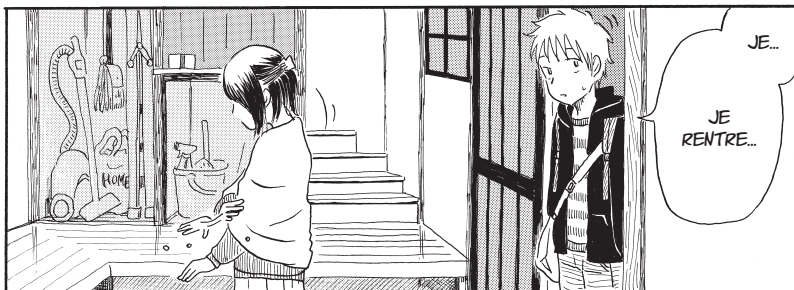

# Rettô Tajima

田島列島

1

*L'eau retourne  
Toujours à la mer*

#1 Pluie, elle, présentations, aversion

\*NDT : BOL DE RIZ SURMONTÉ DE LAMELLES DE BŒUF ET D'OIGNONS CUITS DANS UNE SAUCE LÉGÈREMENT SUCRÉE.