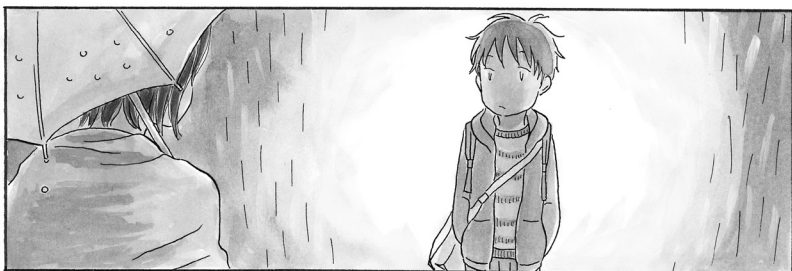

# Rettô Tajima

田島列島

1

*L'eau retourne  
Toujours à la mer*

#1 Pluie, elle, présentations, aversion

\*NDT : BOL DE RIZ SURMONTÉ DE LAMELLES DE BŒUF ET D'OIGNONS CUITS DANS UNE SAUCE LÉGÈREMENT SUCRÉE.