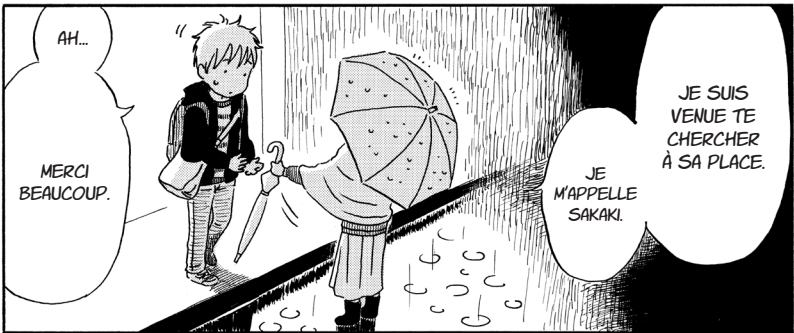

# Rettô Tajima

田島列島

1

*L'eau retourne  
Toujours à la mer*

#1 Pluie, elle, présentations, aversion

\*NDT : BOL DE RIZ SURMONTÉ DE LAMELLES DE BŒUF ET D'OIGNONS CUITS DANS UNE SAUCE LÉGÈREMENT SUCRÉE.