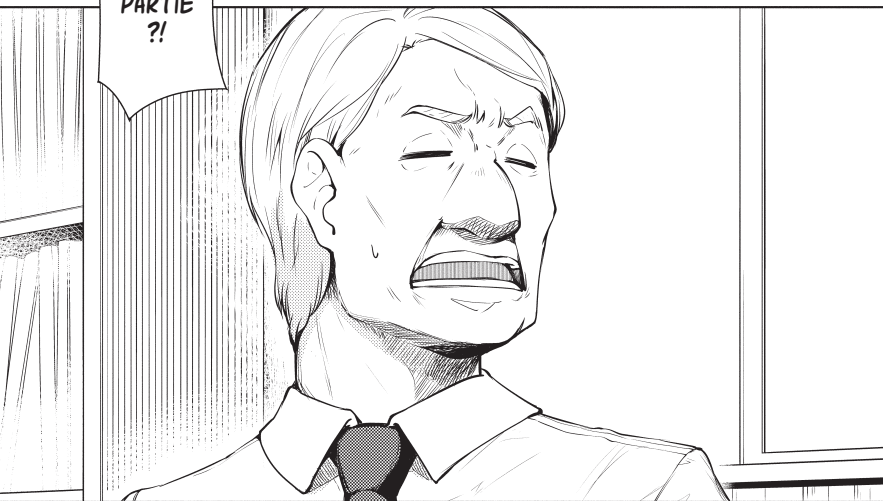

Super Cub

Manga : Kanitan
Scénario : Tone Kôken
Design des personnages : Hiro

1

noeve
GRAFX

Super Cub

Manga : Kanitan

Scénario : Tone Kôken

Design des personnages : Hiro

ELLE EST PARTIE ?!

ELLE A LAISSÉ ÇA SUR LA TABLE
...

TU AS DE LA FAMILLE ?

AUCUNE SUR QUI JE PEUX COMPTER, APPAREMMENT...

ET TON PÈRE ?

IL EST MORT DANS UN ACCIDENT
...

TU ES
SÛRE...

QUE TU NE
VEUX PAS
RETROUVER
TA MÈRE ?