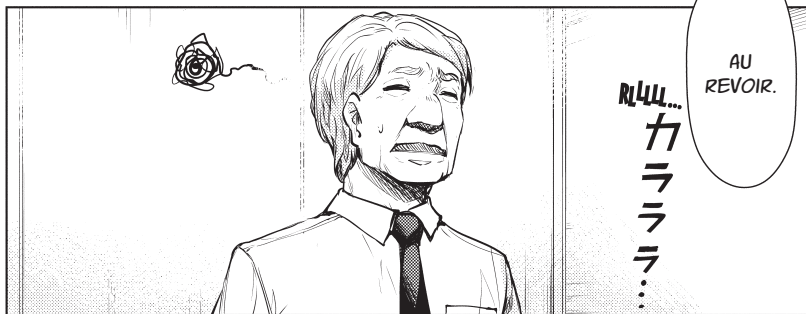

Super Cub

Manga : Kanitan
Scénario : Tone Kôken
Design des personnages : Hiro

1

noeve
GRAFX

Super Cub

Manga : Kanitan

Scénario : Tone Kôken

Design des personnages : Hiro

ELLE EST PARTIE ?!

ELLE A LAISSÉ ÇA SUR LA TABLE
...

TU AS DE LA FAMILLE ?

AUCUNE SUR QUI JE PEUX COMPTER, APPAREMMENT...

ET TON PÈRE ?

IL EST MORT DANS UN ACCIDENT
...

TU ES
SÛRE...

QUE TU NE
VEUX PAS
RETROUVER
TA MÈRE ?

memo
Koguma,
Bye.

FWIP
フワッ

アッ...
カラララ...

AU
REVOIR.

IL PARAÎT
QUE SES
PARENTS
L'ONT ABAN-
DONNÉE ET
QU'ELLE VIT
SEULE.

PSST
PSST

TU VOIS
CETTE
FILLE ?

PSST
PSST