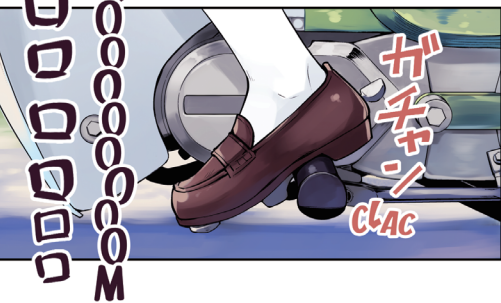

Super Cub

Manga : Kanitan
Scénario : Tone Kôken
Design des personnages : Hiro

1

noeve
GRAFX

Super Cub

Manga : Kanitan

Scénario : Tone Kôken

Design des personnages : Hiro